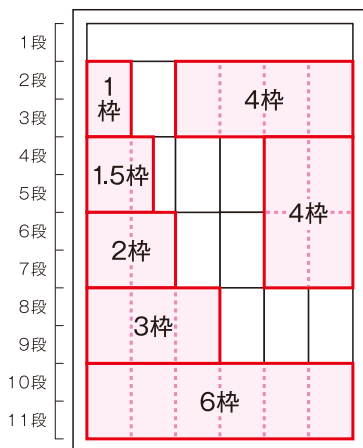

四大紙+日経、土曜朝刊折り込み
和歌山市・海南市・岩出市・紀の川市・紀美野町・
かつらぎ町・橋本市へ配布

② WEB (地元密着求人サイト)

わかやま **求人ガイド**

2週間掲載

スマホ・パソコンから
ラクラク「WEB応募」

地元で働きたい方に
ピッタリな求人サイトです

③ WEB (大手求人検索サイト)

indeed インディード (スポンサー運用)

2週間掲載

スポンサー運用だから表示率が高まります

【WEB応募対応】
24時間いつでも応募受付
求職者の応募機会を逃しません

④ フリーマガジン (設置型)

ニュース和歌山 PLUS

月刊誌

(毎月第4金曜発行)

求人情報はもちろん、
イベントなどの情報が豊富

「ニュース和歌山」求人広告

詳細情報、お申し込みは
QRコードからアクセス!

広告スペース	サイズ 左右 × 天地 mm	広告料金(税別)	広告料金(税込)
1 枠	38.4mm × 65.9mm	30,000円	33,000円
1.5 枠	58.6mm × 65.9mm	42,000円	46,200円
2 枠	78.8mm × 65.9mm	55,000円	60,500円
3 枠	119.2mm × 65.9mm	80,000円	88,000円
4 枠	159.6mm × 65.9mm 78.8mm × 134.7mm	105,000円	115,500円
6 枠	240.4mm × 65.9mm 119.2mm × 134.7mm	155,000円	170,500円

■12枠・18枠プランもございます。

◎ニュース和歌山に求人広告をご出稿いただくと
「わかやま求人ガイド」「インディード(スポンサー枠)」「
ニュース和歌山PLUS」への無料掲載が可能です。
詳細は営業担当にお尋ねください。

営業広告

ニーズに応じた多様な広告スペース

広告スペース		サイズ 左右 × 天地 mm	広告料金(税別)	広告料金(税込)
1面広告	全3段	240.4mm × 100.3mm	350,000円	385,000円
	突き出し1枠	53.0mm × 49.6mm	50,000円	55,000円
	突き出し2枠	53.0mm × 100.3mm	100,000円	110,000円
	題字横	55.0mm × 28.0mm	40,000円	44,000円
中面広告	全1段	240.4mm × 31.6mm	80,000円	88,000円
	全2段	240.4mm × 65.9mm	160,000円	176,000円
	全3段	240.4mm × 100.3mm	240,000円	264,000円
	全4段	240.4mm × 134.7mm	320,000円	352,000円
	全5段	240.4mm × 169.1mm	400,000円	440,000円
	全6段	240.4mm × 203.4mm	480,000円	528,000円
	半1段	119.2mm × 31.6mm	40,000円	44,000円
	2段 1/4	58.6mm × 65.9mm	40,000円	44,000円
	半2段	119.2mm × 65.9mm	80,000円	88,000円
	半3段	119.2mm × 100.3mm	120,000円	132,000円
	半4段	119.2mm × 134.7mm	160,000円	176,000円
	全頁(11段)	244.0mm × 377.0mm	800,000円	880,000円
	見開き全10段	517.0mm × 169.1mm	850,000円	935,000円
終面広告	全頁(11段)	244.0mm × 377.0mm	850,000円	935,000円
記事広告	半2段	119.2mm × 65.9mm	80,000円	88,000円
	半3段	119.2mm × 100.3mm	120,000円	132,000円