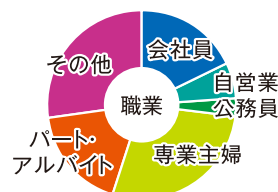

暮らしに役立つ
情報紙

ニュース和歌山

地元でさがす 地元ではたらく **わかやま 求人ガイド**

**「地域の皆様のお役に立つ」を
経営理念に**
~SINCE 1964年~

10万世帯以上の「新聞購読者」に確実に届きます。

媒体概要

- 発行日** 毎週土曜
- 媒体体裁** タブロイド判 基本8ページ
- 配布方法** 読売・朝日・毎日・産経・日経新聞の朝刊に折り込み
- 配布エリア** 和歌山市・海南市・岩出市・紀の川市
紀美野町・かつらぎ町・橋本市

[発行部数]

和歌山市 77,220部	海南市 12,410部	岩出市 10,360部
紀の川市 12,035部	紀美野町 1,815部	かつらぎ町 1,200部
橋本市 4,800部	【計119,840部】	

読者データ

幅広い読者層から支持され
家族全員が手にとって読んでいます

世代を問わず愛されています

会社員から専業主婦まで
幅広い読者層

男性にも女性にも
支持される情報紙です

求人広告

紙面とWEBで求職者や潜在層へ効率的にアピール

地元でさがす
地元ではたらく

わかやま 求人ガイド

〈求人広告4点セット〉

① 地方新聞 (新聞折り込み)

ニュース和歌山

10万世帯以上に一齐配布!

安心の新聞掲載・新聞折り込み

四大紙+日経、土曜朝刊折り込み
和歌山市・海南市・岩出市・紀の川市・紀美野町・
かつらぎ町・橋本市へ配布

② WEB (地元密着求人サイト)

わかやま **求人ガイド**

2週間掲載

スマホ・パソコンから
ラクラク「WEB応募」

地元で働きたい方に
ピッタリな求人サイトです

③ WEB (大手求人検索サイト)

indeed インディード (スポンサー運用)