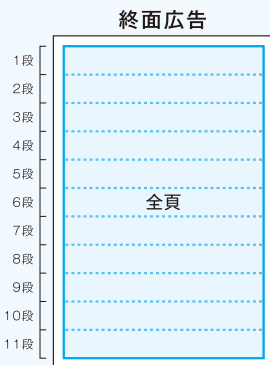

四大紙+日経、土曜朝刊折り込み
和歌山市・海南市・岩出市・紀の川市・紀美野町・
かつらぎ町・橋本市へ配布

② WEB (地元密着求人サイト)

わかやま **求人ガイド**

2週間掲載

スマホ・パソコンから
ラクラク「WEB応募」

地元で働きたい方に
ピッタリな求人サイトです

③ WEB (大手求人検索サイト)

indeed インディード (スポンサー運用)

2週間掲載

スポンサー運用だから表示率が高まります

【WEB応募対応】
24時間いつでも応募受付
求職者の応募機会を逃しません

④ フリーマガジン (設置型)

ニュース和歌山 PLUS

月刊誌

(毎月第4金曜発行)

求人情報はもちろん、
イベントなどの情報が豊富

「ニュース和歌山」求人広告

詳細情報、お申し込みは
QRコードからアクセス!

広告スペース	サイズ 左右 × 天地 mm	広告料金(税別)	広告料金(税込)
1 枠	38.4mm × 65.9mm	30,000円	33,000円
1.5 枠	58.6mm × 65.9mm	42,000円	46,200円
2 枠	78.8mm × 65.9mm	55,000円	60,500円
3 枠	119.2mm × 65.9mm	80,000円	88,000円
4 枠	159.6mm × 65.9mm 78.8mm × 134.7mm	105,000円	115,500円
6 枠	240.4mm × 65.9mm 119.2mm × 134.7mm	155,000円	170,500円

■12枠・18枠プランもございます。

◎ニュース和歌山に求人広告をご出稿いただくと
「わかやま求人ガイド」「インディード(スポンサー枠)」「
ニュース和歌山PLUS」への無料掲載が可能です。
詳細は営業担当にお尋ねください。

営業広告

ニーズに応じた多様な広告スペース

広告スペース		サイズ 左右 × 天地 mm	広告料金(税別)	広告料金(税込)
1面広告	全3段	240.4mm × 100.3mm	350,000円	385,000円
	突き出し1枠	53.0mm × 49.6mm	50,000円	55,000円
	突き出し2枠	53.0mm × 100.3mm	100,000円	110,000円
	題字横	55.0mm × 28.0mm	40,000円	44,000円
中面広告	全1段	240.4mm × 31.6mm	80,000円	88,000円
	全2段	240.4mm × 65.9mm	160,000円	176,000円
	全3段	240.4mm × 100.3mm	240,000円	264,000円
	全4段	240.4mm × 134.7mm	320,000円	352,000円
	全5段	240.4mm × 169.1mm	400,000円	440,000円
	全6段	240.4mm × 203.4mm	480,000円	528,000円
	半1段	119.2mm × 31.6mm	40,000円	44,000円
	2段 1/4	58.6mm × 65.9mm	40,000円	44,000円
	半2段	119.2mm × 65.9mm	80,000円	88,000円
	半3段	119.2mm × 100.3mm	120,000円	132,000円
	半4段	119.2mm × 134.7mm	160,000円	176,000円
	全頁(11段)	244.0mm × 377.0mm	800,000円	880,000円
	見開き全10段	517.0mm × 169.1mm	850,000円	935,000円
終面広告	全頁(11段)	244.0mm × 377.0mm	850,000円	935,000円
記事広告	半2段	119.2mm × 65.9mm	80,000円	88,000円
	半3段	119.2mm × 100.3mm	120,000円	132,000円