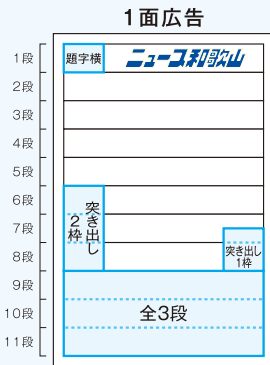

四大紙+日経、土曜朝刊折り込み
和歌山市・海南市・岩出市・紀の川市・紀美野町・
かつらぎ町・橋本市へ配布

② WEB (地元密着求人サイト)

わかやま **求人ガイド**

2週間掲載

スマホ・パソコンから
ラクラク「WEB応募」

地元で働きたい方に
ピッタリな求人サイトです

③ WEB (大手求人検索サイト)

indeed インディード (スポンサー運用)

2週間掲載

スポンサー運用だから表示率が高まります

【WEB応募対応】
24時間いつでも応募受付
求職者の応募機会を逃しません

④ フリーマガジン (設置型)

ニュース和歌山 PLUS

月刊誌

(毎月第4金曜発行)

求人情報はもちろん、
イベントなどの情報が豊富

「ニュース和歌山」求人広告

詳細情報、お申し込みは
QRコードからアクセス!

広告スペース	サイズ 左右 × 天地 mm	広告料金(税別)	広告料金(税込)
1 枠	38.4mm × 65.9mm	30,000円	33,000円
1.5 枠	58.6mm × 65.9mm	42,000円	46,200円
2 枠	78.8mm × 65.9mm	55,000円	60,500円
3 枠	119.2mm × 65.9mm	80,000円	88,000円
4 枠	159.6mm × 65.9mm 78.8mm × 134.7mm	105,000円	115,500円
6 枠	240.4mm × 65.9mm 119.2mm × 134.7mm	155,000円	170,500円

■12枠・18枠プランもございます。

◎ニュース和歌山に求人広告をご出稿いただくと
「わかやま求人ガイド」「インディード(スポンサー枠)」「
ニュース和歌山PLUS」への無料掲載が可能です。
詳細は営業担当にお尋ねください。

営業広告

ニーズに応じた多様な広告スペース

広告スペース		サイズ 左右 × 天地 mm	広告料金(税別)	広告料金(税込)
1面広告	全3段	240.4mm × 100.3mm	350,000円	385,000円
	突き出し1枠	53.0mm × 49.6mm	50,000円	55,000円
	突き出し2枠	53.0mm × 100.3mm	100,000円	110,000円
	題字横	55.0mm × 28.0mm	40,000円	44,000円
中面広告	全1段	240.4mm × 31.6mm	80,000円	88,000円
	全2段	240.4mm × 65.9mm	160,000円	176,000円
	全3段	240.4mm × 100.3mm	240,000円	264,000円
	全4段	240.4mm × 134.7mm	320,000円	352,000円
	全5段	240.4mm × 169.1mm	400,000円	440,000円
	全6段	240.4mm × 203.4mm	480,000円	528,000円
	半1段	119.2mm × 31.6mm	40,000円	44,000円
	2段 1/4	58.6mm × 65.9mm	40,000円	44,000円
	半2段	119.2mm × 65.9mm	80,000円	88,000円
	半3段	119.2mm × 100.3mm	120,000円	132,000円
	半4段	119.2mm × 134.7mm	160,000円	176,000円
	全頁(11段)	244.0mm × 377.0mm	800,000円	880,000円
	見開き全10段	517.0mm × 169.1mm	850,000円	935,000円
終面広告	全頁(11段)	244.0mm × 377.0mm	850,000円	935,000円
記事広告	半2段	119.2mm × 65.9mm	80,000円	88,000円
	半3段	119.2mm × 100.3mm	120,000円	132,000円