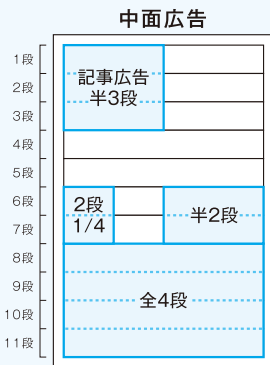

四大紙+日経、土曜朝刊折り込み
和歌山市・海南市・岩出市・紀の川市・紀美野町・
かつらぎ町・橋本市へ配布

② WEB (地元密着求人サイト)

わかやま **求人ガイド**

2週間掲載

スマホ・パソコンから
ラクラク「WEB応募」

地元で働きたい方に
ピッタリな求人サイトです

③ WEB (大手求人検索サイト)

indeed インディード (スポンサー運用)

「ニュース和歌山」求人広告

詳細情報、お申し込みは
QRコードからアクセス!

広告スペース	サイズ 左右 × 天地 mm	広告料金(税別)	広告料金(税込)
1 枠	38.4mm × 65.9mm	30,000円	33,000円
1.5 枠	58.6mm × 65.9mm	42,000円	46,200円
2 枠	78.8mm × 65.9mm	55,000円	60,500円
3 枠	119.2mm × 65.9mm	80,000円	88,000円
4 枠	159.6mm × 65.9mm 78.8mm × 134.7mm	105,000円	115,500円
6 枠	240.4mm × 65.9mm 119.2mm × 134.7mm	155,000円	170,500円

■12枠・18枠プランもございます。

◎ニュース和歌山に求人広告をご出稿いただくと
「わかやま求人ガイド」「インディード(スポンサー枠)」「
ニュース和歌山PLUS」への無料掲載が可能です。
詳細は営業担当にお尋ねください。

営業広告

ニーズに応じた多様な広告スペース

広告スペース		サイズ 左右 × 天地 mm	広告料金(税別)	広告料金(税込)
1面広告	全3段	240.4mm × 100.3mm	350,000円	385,000円
	突き出し1枠	53.0mm × 49.6mm	50,000円	55,000円
	突き出し2枠	53.0mm × 100.3mm	100,000円	110,000円
	題字横	55.0mm × 28.0mm	40,000円	44,000円
中面広告	全1段	240.4mm × 31.6mm	80,000円	88,000円
	全2段	240.4mm × 65.9mm	160,000円	176,000円
	全3段	240.4mm × 100.3mm	240,000円	264,000円
	全4段	240.4mm × 134.7mm	320,000円	352,000円
	全5段	240.4mm × 169.1mm	400,000円	440,000円
	全6段	240.4mm × 203.4mm	480,000円	528,000円
	半1段	119.2mm × 31.6mm	40,000円	44,000円
	2段 1/4	58.6mm × 65.9mm	40,000円	44,000円
	半2段	119.2mm × 65.9mm	80,000円	88,000円
	半3段	119.2mm × 100.3mm	120,000円	132,000円
	半4段	119.2mm × 134.7mm	160,000円	176,000円
	全頁(11段)	244.0mm × 377.0mm	800,000円	880,000円
	見開き全10段	517.0mm × 169.1mm	850,000円	935,000円
終面広告	全頁(11段)	244.0mm × 377.0mm	850,000円	935,000円
記事広告	半2段	119.2mm × 65.9mm	80,000円	88,000円
	半3段	119.2mm × 100.3mm	120,000円	132,000円

- 1回あたりの掲載料金です。
- 料金にはディスプレイ広告制作費は含まれません。
- 1面・終面を除き、原則として面指定はできません(2・3面のみ別途料金にて指定可能)。
- ペイドパブリシティ(記事体広告)は全頁、または見開き全頁で承ります(ディスプレイ広告と料金が異なります)。
- 年間契約または複数契約については、別途ご相談に応じます。
- 掲載基準はニュース和歌山広告規定に準じます。詳細はお問い合わせください。