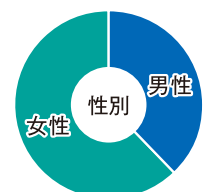

暮らしに役立つ
情報紙

ニュース和歌山

地元でさがす 地元ではたらく **わかやま 求人ガイド**

**「地域の皆様のお役に立つ」を
経営理念に**
~SINCE 1964年~

10万世帯以上の「新聞購読者」に確実に届きます。

媒体概要

- 発行日** 毎週土曜
- 媒体体裁** タブロイド判 基本8ページ
- 配布方法** 読売・朝日・毎日・産経・日経新聞の朝刊に折り込み
- 配布エリア** 和歌山市・海南市・岩出市・紀の川市
紀美野町・かつらぎ町・橋本市

[発行部数]

和歌山市 77,220部	海南市 12,410部	岩出市 10,360部
紀の川市 12,035部	紀美野町 1,815部	かつらぎ町 1,200部
橋本市 4,800部	【計119,840部】	

読者データ

幅広い読者層から支持され
家族全員が手にとって読んでいます

世代を問わず愛されています

会社員から専業主婦まで
幅広い読者層

男性にも女性にも
支持される情報紙です

求人広告

紙面とWEBで求職者や潜在層へ効率的にアピール

地元でさがす
地元ではたらく

わかやま 求人ガイド

〈求人広告4点セット〉

① 地方新聞 (新聞折り込み)

ニュース和歌山

10万世帯以上に一齐配布!

安心の新聞掲載・新聞折り込み

四大紙+日経、土曜朝刊折り込み
和歌山市・海南市・岩出市・紀の川市・紀美野町・
かつらぎ町・橋本市へ配布

② WEB (地元密着求人サイト)

わかやま **求人ガイド**

2週間掲載

スマホ・パソコンから
ラクラク「WEB応募」

地元で働きたい方に
ピッタリな求人サイトです

③ WEB (大手求人検索サイト)

indeed インディード (スポンサー運用)