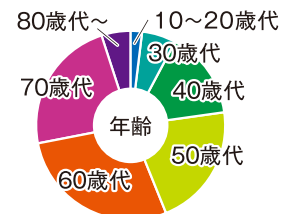

暮らしに役立つ
情報紙

ニュース和歌山

地元でさがす 地元ではたらく **わかやま 求人ガイド**

**「地域の皆様のお役に立つ」を
経営理念に**
~SINCE 1964年~

10万世帯以上の「新聞購読者」に確実に届きます。

媒体概要

- 発行日** 毎週土曜
- 媒体体裁** タブロイド判 基本8ページ
- 配布方法** 読売・朝日・毎日・産経・日経新聞の朝刊に折り込み
- 配布エリア** 和歌山市・海南市・岩出市・紀の川市
紀美野町・かつらぎ町・橋本市

[発行部数]

和歌山市 77,220部	海南市 12,410部	岩出市 10,360部
紀の川市 12,035部	紀美野町 1,815部	かつらぎ町 1,200部
橋本市 4,800部	【計119,840部】	

読者データ

幅広い読者層から支持され
家族全員が手にとって読んでいます

世代を問わず愛されています

会社員から専業主婦まで
幅広い読者層

男性にも女性にも
支持される情報紙です

求人広告

紙面とWEBで求職者や潜在層へ効率的にアピール

地元でさがす
地元ではたらく

わかやま 求人ガイド

〈求人広告4点セット〉

① 地方新聞 (新聞折り込み)

ニュース和歌山

10万世帯以上に一齐配布!

安心の新聞掲載・新聞折り込み