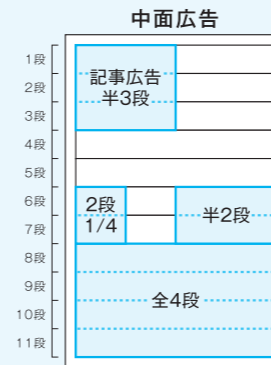

① 地方新聞 (新聞折り込み)

10万世帯以上に一斉配布!

安心の新聞掲載・新聞折り込み

四大紙+日経、土曜朝刊折り込み
和歌山市・海南市・岩出市・紀の川市・紀美野町・
かつらぎ町・橋本市へ配布

② WEB (地元密着求人サイト)

わかやま 求人ガイド

2週間掲載

スマホ・パソコンから
ラクラク「WEB応募」

地元で働きたい方に
ピッタリな求人サイトです

③ WEB (大手求人検索サイト)

2週間掲載

スポンサー運用だから表示率が高まります

【WEB応募対応】
24時間いつでも応募受付
求職者の応募機会を逃しません

④ フリーマガジン (設置型)

月刊誌

(毎月第4金曜発行)

求人情報はもちろん、
イベントなどの情報が豊富

営業広告

ニーズに応じた多様な広告スペース

広告スペース	サイズ 左右 × 天地 mm	広告料金(税別)	広告料金(税込)	
1面広告	全3段	240.4mm × 100.3mm	350,000円	385,000円
	突き出し1枠	53.0mm × 49.6mm	50,000円	55,000円
	突き出し2枠	53.0mm × 100.3mm	100,000円	110,000円
	題字横	55.0mm × 28.0mm	40,000円	44,000円
中面広告	全1段	240.4mm × 31.6mm	80,000円	88,000円
	全2段	240.4mm × 65.9mm	160,000円	176,000円
	全3段	240.4mm × 100.3mm	240,000円	264,000円
	全4段	240.4mm × 134.7mm	320,000円	352,000円
	全5段	240.4mm × 169.1mm	400,000円	440,000円
	全6段	240.4mm × 203.4mm	480,000円	528,000円
	半1段	119.2mm × 31.6mm	40,000円	44,000円
	2段 1/4	58.6mm × 65.9mm	40,000円	44,000円
	半2段	119.2mm × 65.9mm	80,000円	88,000円
	半3段	119.2mm × 100.3mm	120,000円	132,000円
	半4段	119.2mm × 134.7mm	160,000円	176,000円
終面広告	全頁(11段)	244.0mm × 377.0mm	800,000円	880,000円
	見開き全10段	517.0mm × 169.1mm	850,000円	935,000円
記事広告	半2段	119.2mm × 65.9mm	80,000円	88,000円
	半3段	119.2mm × 100.3mm	120,000円	132,000円

「ニュース和歌山」求人広告

広告スペース	サイズ 左右 × 天地 mm	広告料金(税別)	広告料金(税込)
1枠	38.4mm × 65.9mm	30,000円	33,000円
1.5枠	58.6mm × 65.9mm	42,000円	46,200円
2枠	78.8mm × 65.9mm	55,000円	60,500円
3枠	119.2mm × 65.9mm	80,000円	88,000円
4枠	159.6mm × 65.9mm 78.8mm × 134.7mm	105,000円	115,500円
6枠	240.4mm × 65.9mm 119.2mm × 134.7mm	155,000円	170,500円