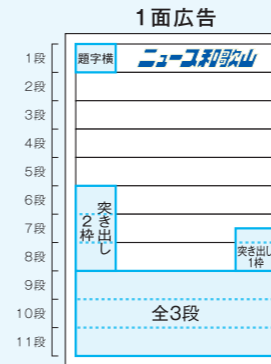

① 地方新聞 (新聞折り込み)

10万世帯以上に一斉配布!

安心の新聞掲載・新聞折り込み

四大紙+日経、土曜朝刊折り込み
和歌山市・海南市・岩出市・紀の川市・紀美野町・
かつらぎ町・橋本市へ配布

② WEB (地元密着求人サイト)

わかやま 求人ガイド

2週間掲載

スマホ・パソコンから
ラクラク「WEB応募」

地元で働きたい方に
ピッタリな求人サイトです

③ WEB (大手求人検索サイト)

2週間掲載

スポンサー運用だから表示率が高まります

【WEB応募対応】
24時間いつでも応募受付
求職者の応募機会を逃しません

④ フリーマガジン (設置型)

月刊誌

(毎月第4金曜発行)

求人情報はもちろん、
イベントなどの情報が豊富

営業広告

ニーズに応じた多様な広告スペース

広告スペース	サイズ 左右 × 天地 mm	広告料金(税別)	広告料金(税込)	
1面広告	全3段	240.4mm × 100.3mm	350,000円	385,000円
	突き出し1枠	53.0mm × 49.6mm	50,000円	55,000円
	突き出し2枠	53.0mm × 100.3mm	100,000円	110,000円
	題字横	55.0mm × 28.0mm	40,000円	44,000円
中面広告	全1段	240.4mm × 31.6mm	80,000円	88,000円
	全2段	240.4mm × 65.9mm	160,000円	176,000円
	全3段	240.4mm × 100.3mm	240,000円	264,000円
	全4段	240.4mm × 134.7mm	320,000円	352,000円
	全5段	240.4mm × 169.1mm	400,000円	440,000円
	全6段	240.4mm × 203.4mm	480,000円	528,000円
	半1段	119.2mm × 31.6mm	40,000円	44,000円
	2段 1/4	58.6mm × 65.9mm	40,000円	44,000円
	半2段	119.2mm × 65.9mm	80,000円	88,000円
	半3段	119.2mm × 100.3mm	120,000円	132,000円
	半4段	119.2mm × 134.7mm	160,000円	176,000円
終面広告	全頁(11段)	244.0mm × 377.0mm	800,000円	880,000円
	見開き全10段	517.0mm × 169.1mm	850,000円	935,000円
記事広告	半2段	119.2mm × 65.9mm	80,000円	88,000円
	半3段	119.2mm × 100.3mm	120,000円	132,000円

「ニュース和歌山」求人広告

広告スペース	サイズ 左右 × 天地 mm	広告料金(税別)	広告料金(税込)
1枠	38.4mm × 65.9mm	30,000円	33,000円
1.5枠	58.6mm × 65.9mm	42,000円	46,200円
2枠	78.8mm × 65.9mm	55,000円	60,500円
3枠	119.2mm × 65.9mm	80,000円	88,000円
4枠	159.6mm × 65.9mm 78.8mm × 134.7mm	105,000円	115,500円
6枠	240.4mm × 65.9mm 119.2mm × 134.7mm	155,000円	170,500円