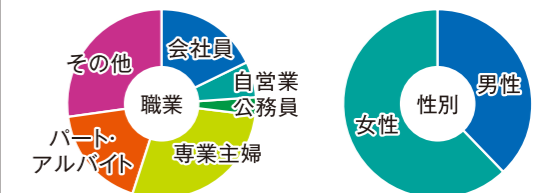

暮らしに役立つ
情報紙

ニュース和歌山

地元でさがす
地元ではたらく **わかやま 求人ガイド**

**「地域の皆様のお役に立つ」を
経営理念に
～SINCE 1964年～**

10万世帯以上の「新聞購読者」に確実に届きます。

媒体概要

- 発行日 毎週土曜
- 媒体体裁 タブロイド判 基本8ページ
- 配布方法 読売・朝日・毎日・産経・日経新聞の朝刊に折り込み
- 配布エリア 和歌山市・海南市・岩出市・紀の川市
紀美野町・かつらぎ町・橋本市・有田市

[発行部数]

和歌山市 75,900部	海南市 10,650部	岩出市 8,500部
紀の川市 11,400部	紀美野町 2,590部	かつらぎ町 1,000部
橋本市 4,050部	有田市 1,400部	【計115,490部】

読者データ

幅広い読者層から支持され
家族全員が手にとって読んでいます

世代を問わず愛されています

会社員から専業主婦まで
幅広い読者層

男性にも女性にも
支持される情報紙です

2022年10月8日号 ニュース和歌山紙上アンケート結果より(2,489名)

和歌山のお役立ち情報サイトへようこそ! <https://www.nwn.jp>

× エックス Facebook Instagram

ニュース和歌山株式会社 〒640-8570 和歌山市南中間町20 [TEL]073-433-2051 [FAX]073-431-6613

求人広告

紙面とWEBで求職者や潜在層へ効率的にアピール

地元でさがす
地元ではたらく

わかやま 求人ガイド

〈求人広告4点セット〉

① 地方新聞 (新聞折り込み)

10万世帯以上に一斉配布!

安心の新聞掲載・新聞折り込み

四大紙+日経、土曜朝刊折り込み
和歌山市・海南市・岩出市・紀の川市・紀美野町・
かつらぎ町・橋本市へ配布

② WEB (地元密着求人サイト)

わかやま 求人ガイド

2週間掲載

スマホ・パソコンから
ラクラク「WEB応募」