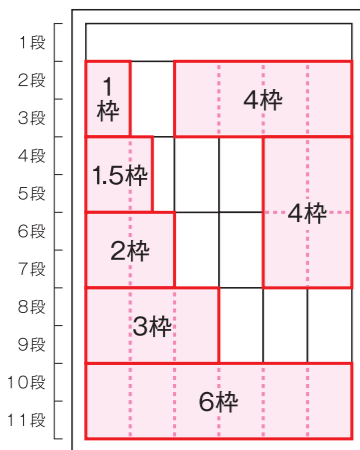

求人情報はもちろん、
イベントなどの情報が豊富

営業広告

ニーズに応じた多様な広告スペース

広告スペース	サイズ 左右 × 天地 mm	広告料金(税別)	広告料金(税込)	
1面広告	全3段	240.4mm × 100.3mm	350,000円	385,000円
	突き出し1枠	53.0mm × 49.6mm	50,000円	55,000円
	突き出し2枠	53.0mm × 100.3mm	100,000円	110,000円
	題字横	55.0mm × 28.0mm	40,000円	44,000円
中面広告	全1段	240.4mm × 31.6mm	80,000円	88,000円
	全2段	240.4mm × 65.9mm	160,000円	176,000円
	全3段	240.4mm × 100.3mm	240,000円	264,000円
	全4段	240.4mm × 134.7mm	320,000円	352,000円
	全5段	240.4mm × 169.1mm	400,000円	440,000円
	全6段	240.4mm × 203.4mm	480,000円	528,000円
	半1段	119.2mm × 31.6mm	40,000円	44,000円
	2段 1/4	58.6mm × 65.9mm	40,000円	44,000円
	半2段	119.2mm × 65.9mm	80,000円	88,000円
	半3段	119.2mm × 100.3mm	120,000円	132,000円
	半4段	119.2mm × 134.7mm	160,000円	176,000円
終面広告	全頁(11段)	244.0mm × 377.0mm	800,000円	880,000円
	見開き全10段	517.0mm × 169.1mm	850,000円	935,000円
記事広告	半2段	119.2mm × 65.9mm	80,000円	88,000円
	半3段	119.2mm × 100.3mm	120,000円	132,000円

- 1回あたりの掲載料金です。
- 料金にはディスプレイ広告制作費は含まれません。
- 1面・終面を除き、原則として面指定はできません(2・3面のみ別途料金にて指定可能)。
- ペイドパブリシティ(記事体広告)は全頁、または見開き全頁で承ります(ディスプレイ広告と料金が異なります)。
- 年間契約または複数契約については、別途ご相談に応じます。
- 掲載基準はニュース和歌山広告規定に準じます。詳細はお問い合わせください。

「ニュース和歌山」求人広告

広告スペース	サイズ 左右 × 天地 mm	広告料金(税別)	広告料金(税込)
1枠	38.4mm × 65.9mm	30,000円	33,000円
1.5枠	58.6mm × 65.9mm	42,000円	46,200円
2枠	78.8mm × 65.9mm	55,000円	60,500円
3枠	119.2mm × 65.9mm	80,000円	88,000円
4枠	159.6mm × 65.9mm 78.8mm × 134.7mm	105,000円	115,500円
6枠	240.4mm × 65.9mm 119.2mm × 134.7mm	155,000円	170,500円