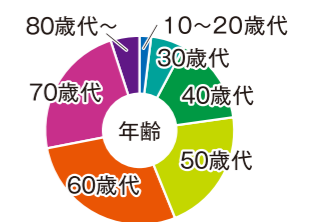

11月

日	月	火	水	木	金	土
						1
2	3	4	5	6	7	8
9	10	11	12	13	14	15
16	17	18	19	20	21	22
23	24	25	26	27	28	29
30						

12月

日	月	火	水	木	金	土
		1	2	3	4	5
6	7	8	9	10	11	12
13	14	15	16	17	18	19
20	21	22	23	24	25	26
27	28	29	30	31		

暮らしに役立つ
情報紙

ニュース和歌山

地元でさがす
地元ではたらく **わかやま 求人ガイド**

**「地域の皆様のお役に立つ」を
経営理念に
～SINCE 1964年～**

10万世帯以上の「新聞購読者」に確実に届きます。

媒体概要

- 発行日 毎週土曜
- 媒体体裁 タブロイド判 基本8ページ
- 配布方法 読売・朝日・毎日・産経・日経新聞の朝刊に折り込み
- 配布エリア 和歌山市・海南市・岩出市・紀の川市
紀美野町・かつらぎ町・橋本市・有田市

[発行部数]

和歌山市 75,900部	海南市 10,650部	岩出市 8,500部
紀の川市 11,400部	紀美野町 2,590部	かつらぎ町 1,000部
橋本市 4,050部	有田市 1,400部	【計115,490部】

読者データ

幅広い読者層から支持され
家族全員が手にとって読んでいます

世代を問わず愛されています

会社員から専業主婦まで
幅広い読者層

男性にも女性にも
支持される情報紙です

2022年10月8日号 ニュース和歌山紙上アンケート結果より(2,489名)